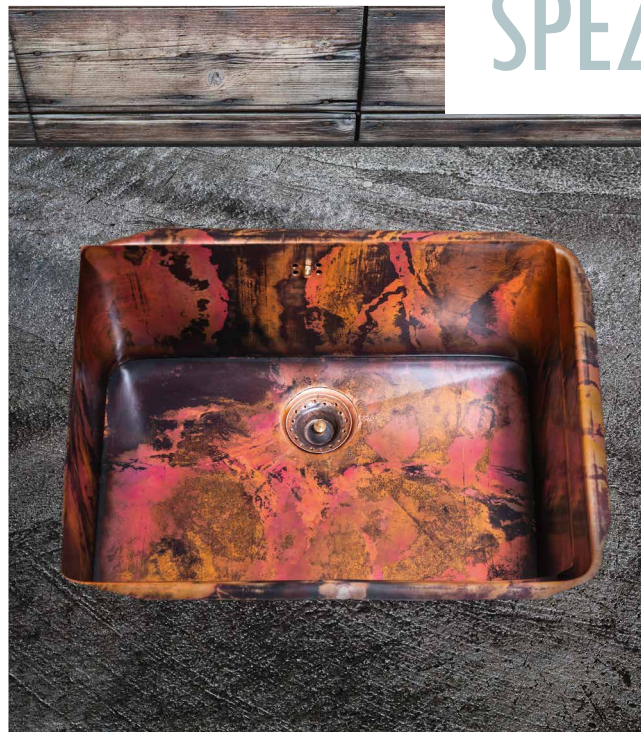

A close-up photograph of a copper surface, showing its characteristic reddish-brown patina and fine, concentric circular patterns. Numerous small, clear water droplets are scattered across the surface, some reflecting light. A larger, more prominent water droplet is visible in the lower right quadrant, partially obscuring the copper's texture. The overall lighting is soft and directional, highlighting the metallic sheen and the organic nature of the water droplets.

UNSERE MODELLE

KEVITSA

Die hier verwendeten ausgedienten Bierfässer machen dieses Modell ideal für Einrichtungen in rustikalen Schankbetrieben. Alte Dauben aus Eiche mit Eisenringen bilden den Rahmen für das Kupferinnenteil. Bei diesem Modell kommt es zu längeren Lieferzeiten und eingeschränkten Wunschmaßen abhängig von der Disponibilität der Bierfässer.

COPPERBELT

Mit der eleganten hohen Form wirkt die Copperbelt als Schale sowie als Waschbecken sehr edel.

*Durchmesser: 40 cm
Höhe: 21 cm*

LUBIN

Die dezenten Linien geben dieser Form ihre Leichtigkeit und sind in jedem Bad ein Blickfang.

*Durchmesser: 33 cm
Höhe: 13 cm*

OYU TOLGOI

Das etwas andere Waschbecken für Ihr Tagesgäste-WC. Idealerweise paarweise montiert.

*Durchmesser: 33 cm
Höhe: 33 cm*

UNSERE SPEZIALANFERTIGUNGEN

Sollten Sie ein Projekt oder eine Idee für eine Einrichtung aus oder mit Kupfer haben Sie in uns einen Partner für die Realisierung gefunden. Jahrzehntelange Erfahrung in der Feinmetallverarbeitung und eine kreative Denkweise helfen uns selbst die ausgefallensten Wünsche zu verwirklichen. Ob eine Sitzbadewanne, rechteckiges Küchenbecken oder Beleuchtungselemente, Kupfer hat vielfältige Verwendungsmöglichkeiten in Haus und Heim.