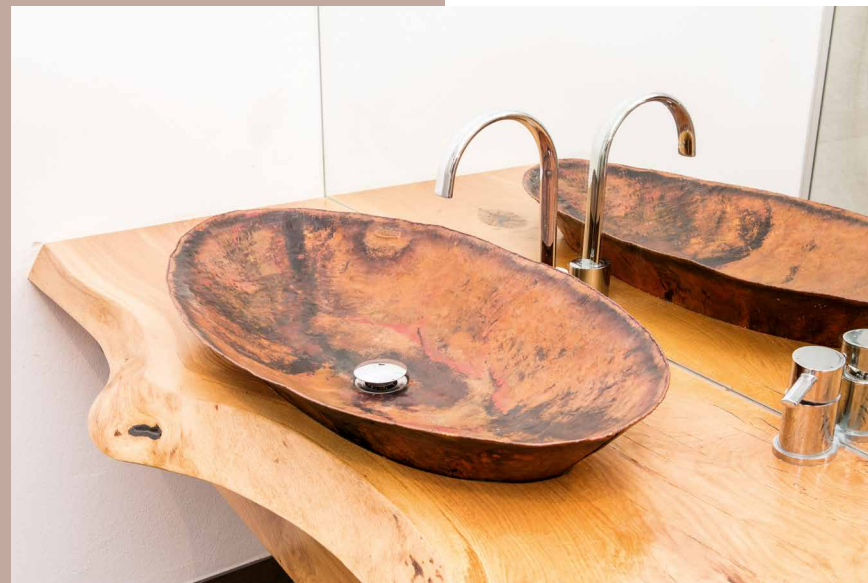

UNSERE MODELLE KEEWEE

Die ovale Form der Keewee wirkt sehr ausladend ohne an Leichtigkeit zu verlieren. Dieses Waschbecken wirkt auch noch in großen Dimensionen proportional und eignet sich wegen der Größe perfekt für Familienbäder.

Länge: 70 cm Breite: 50 cm Höhe: 13 cm